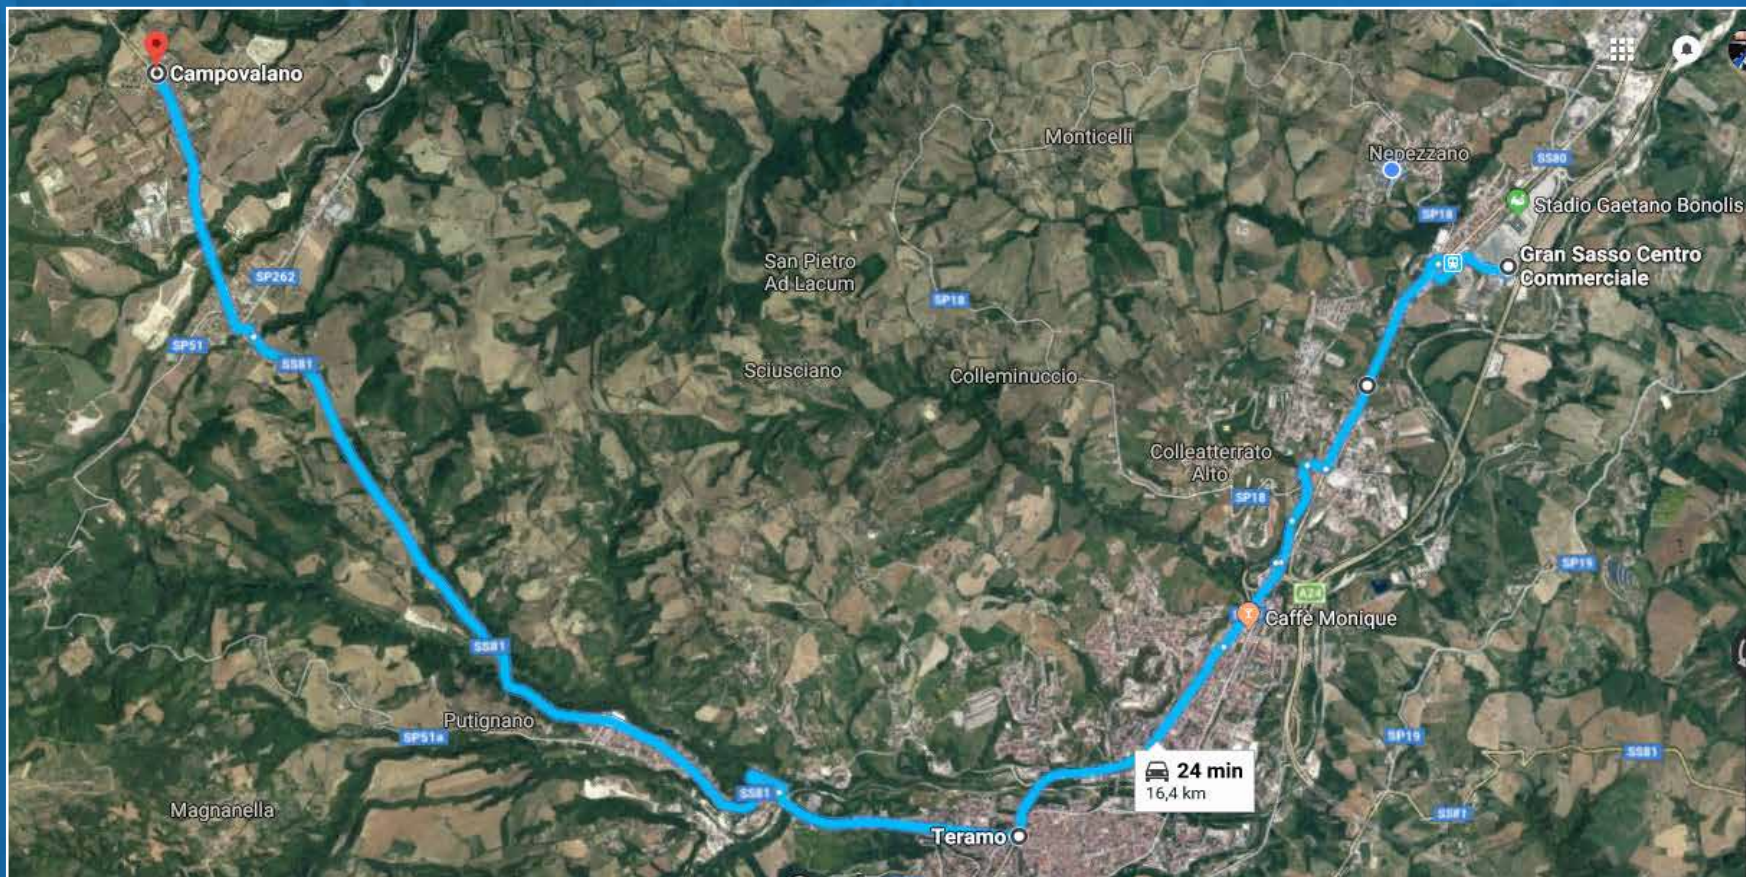

RADUNO FIAT 500 D'EPOCA

Il giro delle Fiat 500 partirà dal Centro Commerciale Gran Sasso e attraverserà le panoramiche strade della provincia di Teramo fino a Campovalano.